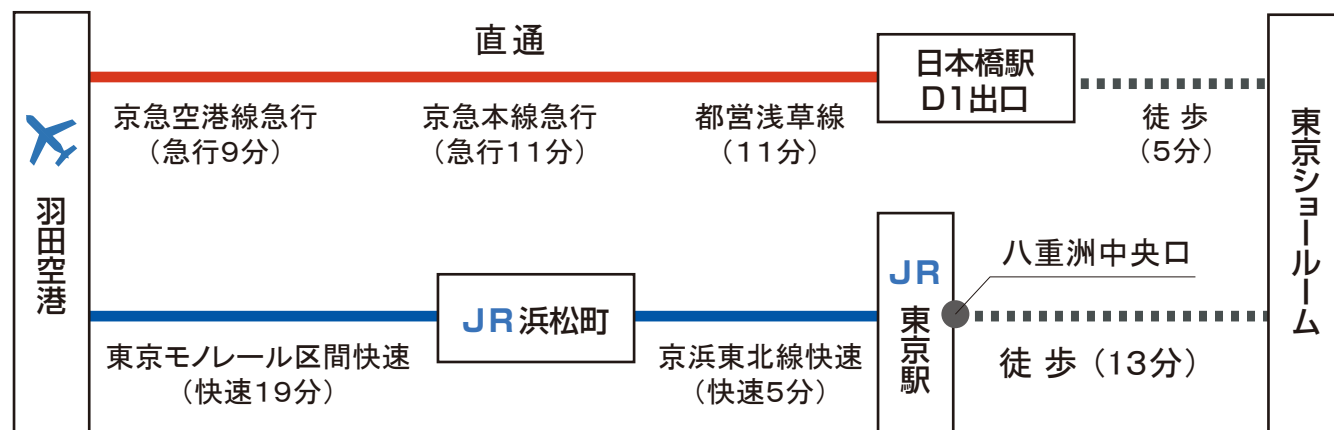

東京ショールーム アクセス方法

交通機関を利用したアクセス

東西線・銀座線(B1出口)・浅草線日本橋駅(D1出口)より徒歩5分(浅草線が1番近くなります)
 都営浅草線、宝町駅(A2出口)より徒歩7分 / 東京メトロ銀座線、京橋駅(6番出口)より徒歩7分
 JR東京駅(八重洲口)より徒歩13分